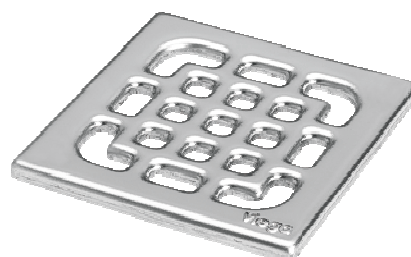

Toiletruimte

Wandclosetcombinatie

Omschrijving:

Wandclosetcombinatie:

56601001 Villeroy & Boch serie O.Novo
wandcloset met zitting wit

761660 Viega Eco Standaard wc element
1130x490mm met bedieningsplaat wit

Toiletruimte

Fonteincombinatie

Omschrijving:

Fonteincombinatie

53603801 Villeroy & Boch O.Novo fontein 36x27.5 cm. kraangat rechts met overloop wit

71120000 Hansgrohe Logis fonteinkraan 70 chroom

*Kraan niet meegeleverd

366681 Viega Project universele plugbekersifon met muurbuis, roset 1 1/4 chroom

50400699 Schell hoekstopkraan 15x10 mm. knel chroom

SANKOMIJ
INSTALLATIETECHNIEK BV

Badkamer

Douchecombinatie

Omschrijving:

Doucheafvoer

555245 Viega Advantix opzetstuk

554026 Viega Advantix putrooster met vierkante gaten 94x94mm

*putrooster niet meegeleverd

Douchekraan met glijstangset

2703200 Hansgrohe Croma 100 Vario Ecosmart doucheset. Glijstang 65cm met Ecostat Comfort thermostatische douchemengkraan