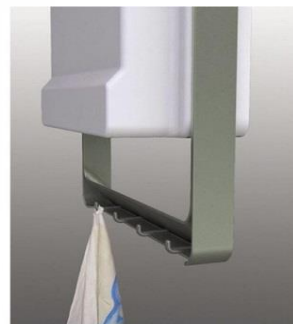

UBA180SUB2V-01 Villeroy & Boch Subway bad 180x80cm wit

364182 Viega Multiplex universele badwaste met sifon chroom

Badkraan met handdoucheset

13141000 Hansgrohe Ecostat Select badthermostaat met omstel chroom

26700000 Hansgrohe Raindance Select e 120 porter set 125cm chroom

Badkamer

Verwarming

Omschrijving:

Convectoren elektrisch

225018 DRL aurora Touch wit E-comfort met aluminium-kleurige handdoekhouder. Thermostaat. Formaat (hxbxd) 49 x 29,5 x 11,5cm

Detail handdoekhouder